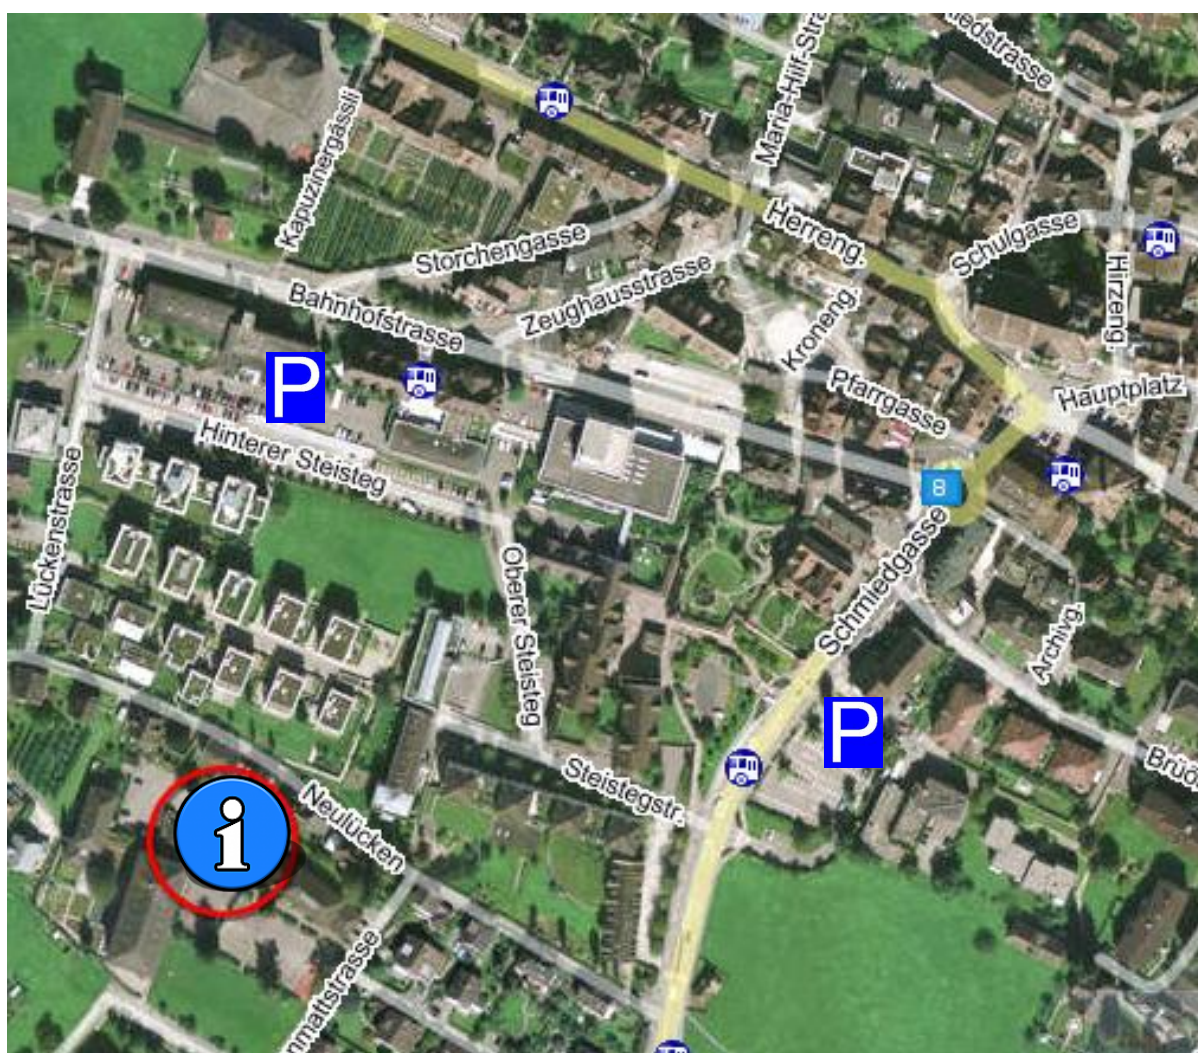

Situationsplan

Es stehen 17 Parkplätze bei der Sporthalle Lücken zur Verfügung.
Bitte benützen Sie die öffentlichen Parkplätze „Hinterer Steisteg“ oder „Brüöl“.

Schulhaus Lücken 1: Schmittenstrasse 12, 6430 Schwyz

Öffentliche Parkplätze „Hinterer Steisteg“ und „Brüöl“

Situationsplan Sporthalle Lücken, Schmittenmattstrasse 12, 6430 Schwyz

P => 17 Parkplätze

Protokollauszug Gemeinderatssitzung vom 29. Juni 2012 Geschäft Nr. 888

Turnhallenbenützung

Für die Benützung der Doppelturnhalle Lücken gelten ergänzend:

- Die Doppelturnhalle Lücken ist eine Sporthalle für den Schul- und Freizeitsport. Öffentliche Veranstaltungen ausserhalb des Sportbetriebes sind nicht zulässig.
- Für die Teilnehmer und Besucher der Trainings, Sportanlässe, Proben oder Veranstaltungen stehen einzig die öffentlichen Parkplätze unterhalb der Doppelturnhalle zur Verfügung. Bei grösseren Veranstaltungen können an und über Wochenenden und an unterrichtsfreien Tagen ausnahmsweise für den Veranstalter für organisatorische Belange die Flächen hinter der Barriere im Eingangsbereich der Schulhäuser Lücken 1 und 2 freigegeben werden.
- In der Benützungsbewilligung wird auf die Benützung der öffentlichen Parkplätze in der Umgebung verwiesen. Der Veranstalter ist verpflichtet, dies den Besuchern/Teilnehmern zu kommunizieren.