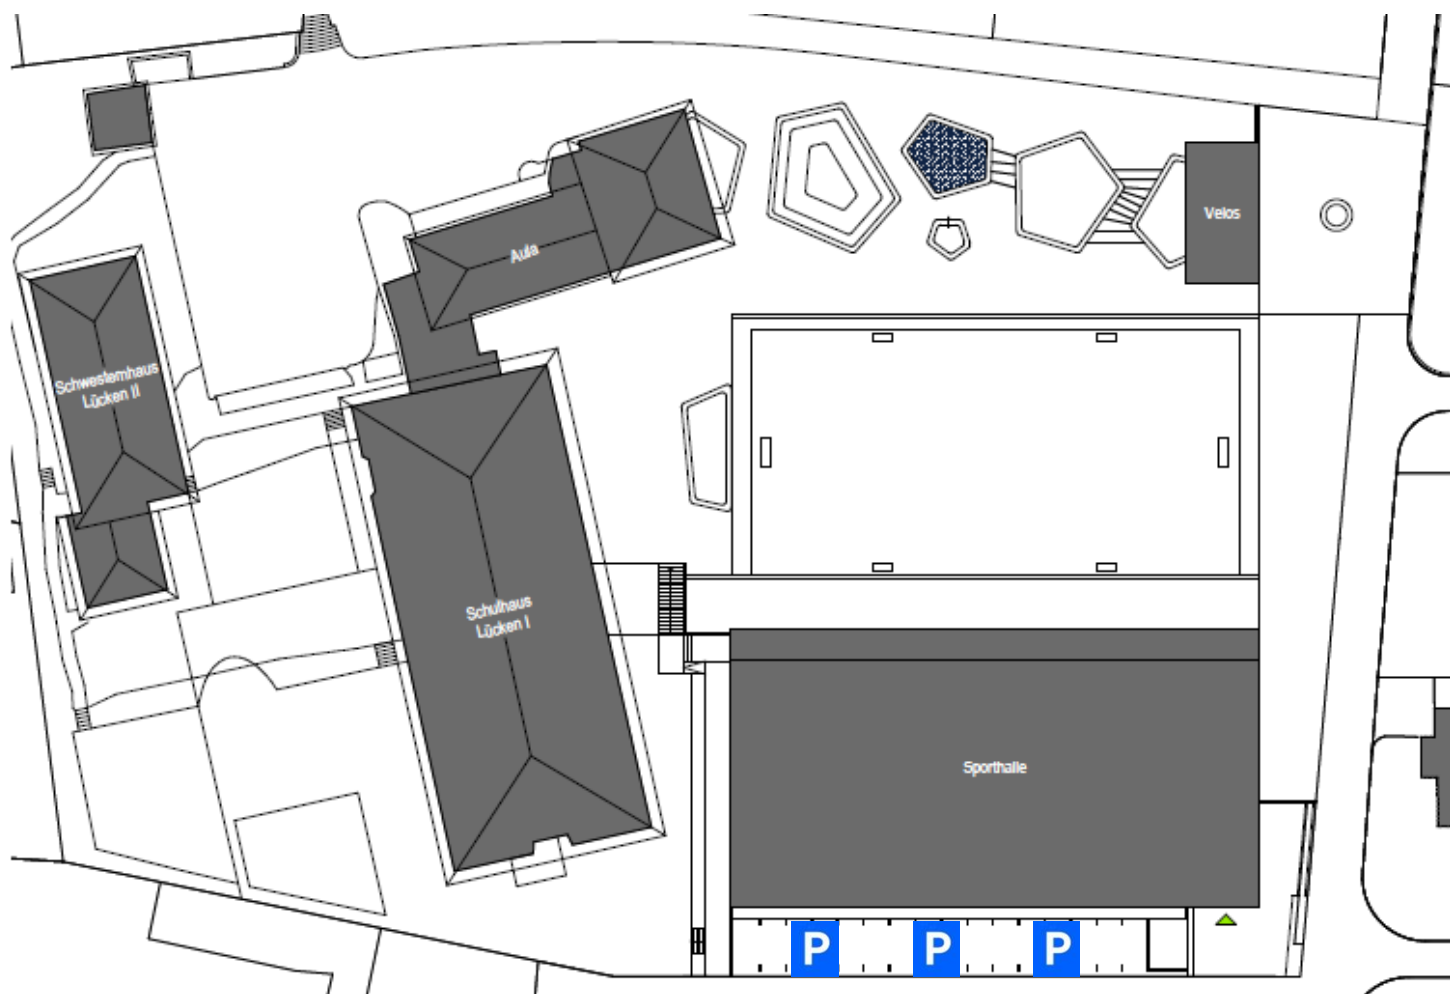

Situationsplan

Es stehen 17 Parkplätze bei der Sporthalle Lücken zur Verfügung.
Bitte benützen Sie die öffentlichen Parkplätze „Hinterer Steisteg“ oder „Brüöl“.

Schulhaus Lücken 1: Schmittenstrasse 12, 6430 Schwyz

Öffentliche Parkplätze „Hinterer Steisteg“ und „Brüöl“

Situationsplan Sporthalle Lücken, Schmittenmattstrasse 12, 6430 Schwyz

P => 17 Parkplätze

Protokollauszug Gemeinderatssitzung vom 29. Juni 2012 Geschäft Nr. 888

Turnhallenbenützung

Für die Benützung der Doppelturnhalle Lücken gelten ergänzend:

- Die Doppelturnhalle Lücken ist eine Sporthalle für den Schul- und Freizeitsport. Öffentliche Veranstaltungen ausserhalb des Sportbetriebes sind nicht zulässig.
- Für die Teilnehmer und Besucher der Trainings, Sportanlässe, Proben oder Veranstaltungen stehen einzig die öffentlichen Parkplätze unterhalb der Doppelturnhalle zur Verfügung. Bei grösseren Veranstaltungen können an und über Wochenenden und an unterrichtsfreien Tagen ausnahmsweise für den Veranstalter für organisatorische Belange die Flächen hinter der Barriere im Eingangsbereich der Schulhäuser Lücken 1 und 2 freigegeben werden.
- In der Benützungsbewilligung wird auf die Benützung der öffentlichen Parkplätze in der Umgebung verwiesen. Der Veranstalter ist verpflichtet, dies den Besuchern/Teilnehmern zu kommunizieren.